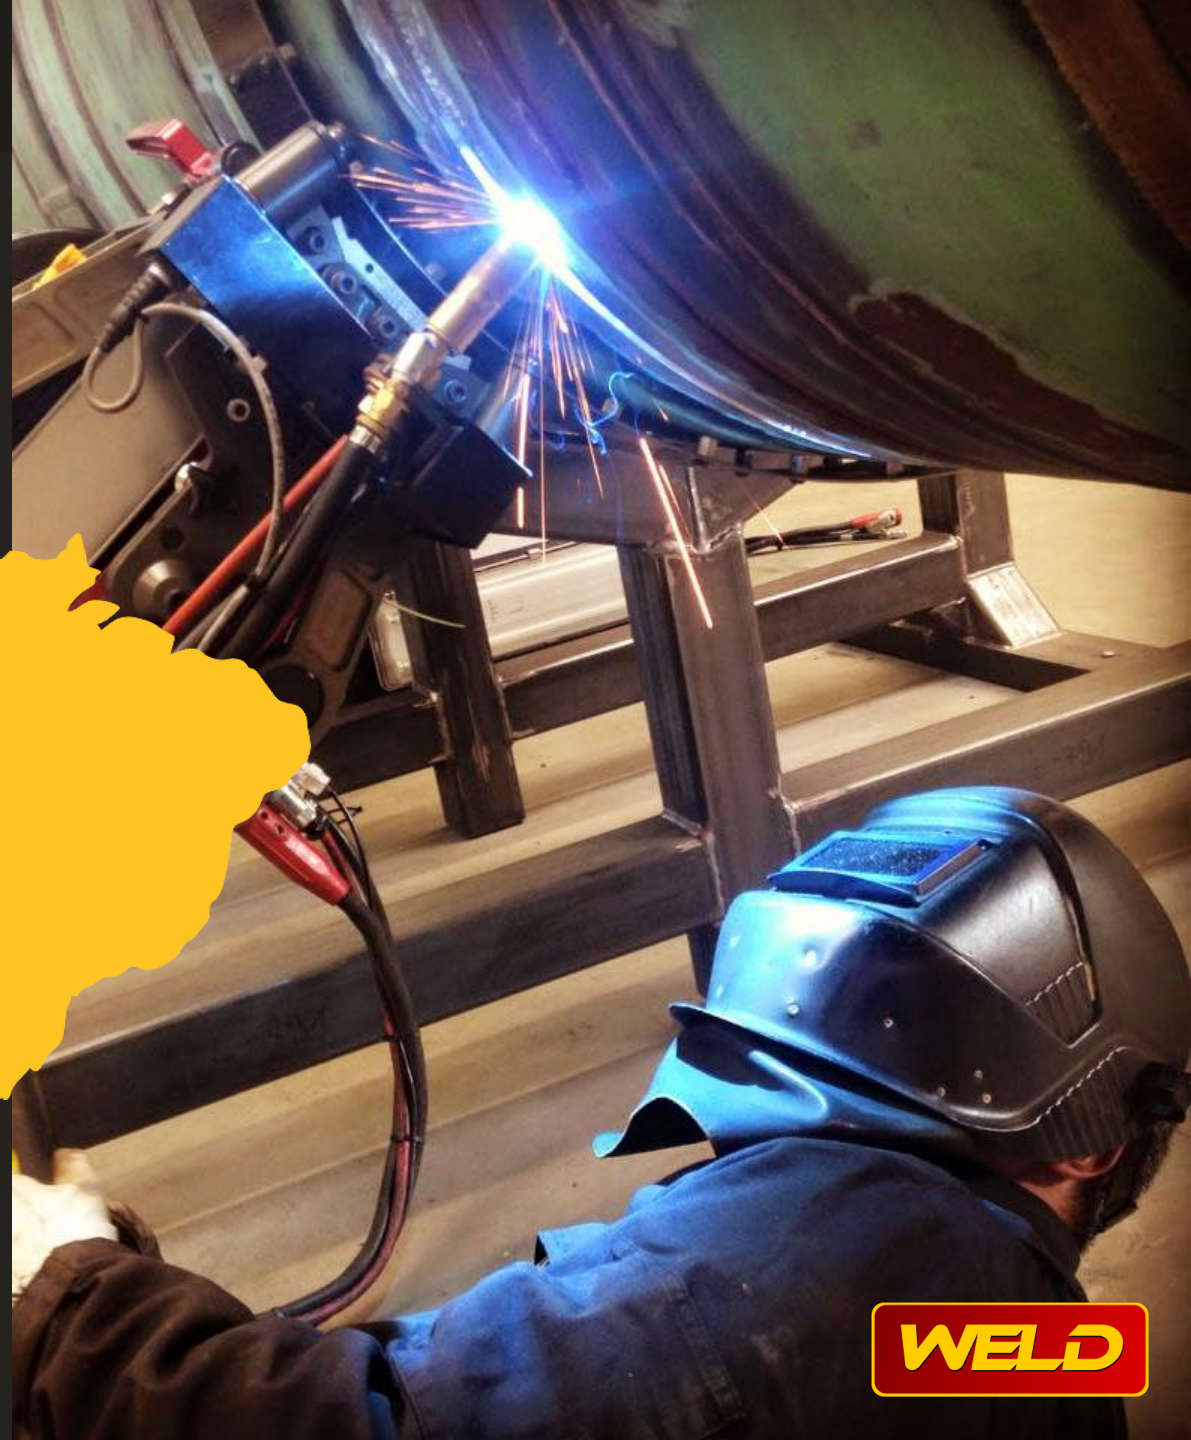

EMPRESA

Atuamos em **todo o território nacional** e trabalhamos atendendo os principais códigos, especificações e normas nacionais e internacionais (ABNT, ASME, API, AWS, DNV, ISO, IEC, entre outras).